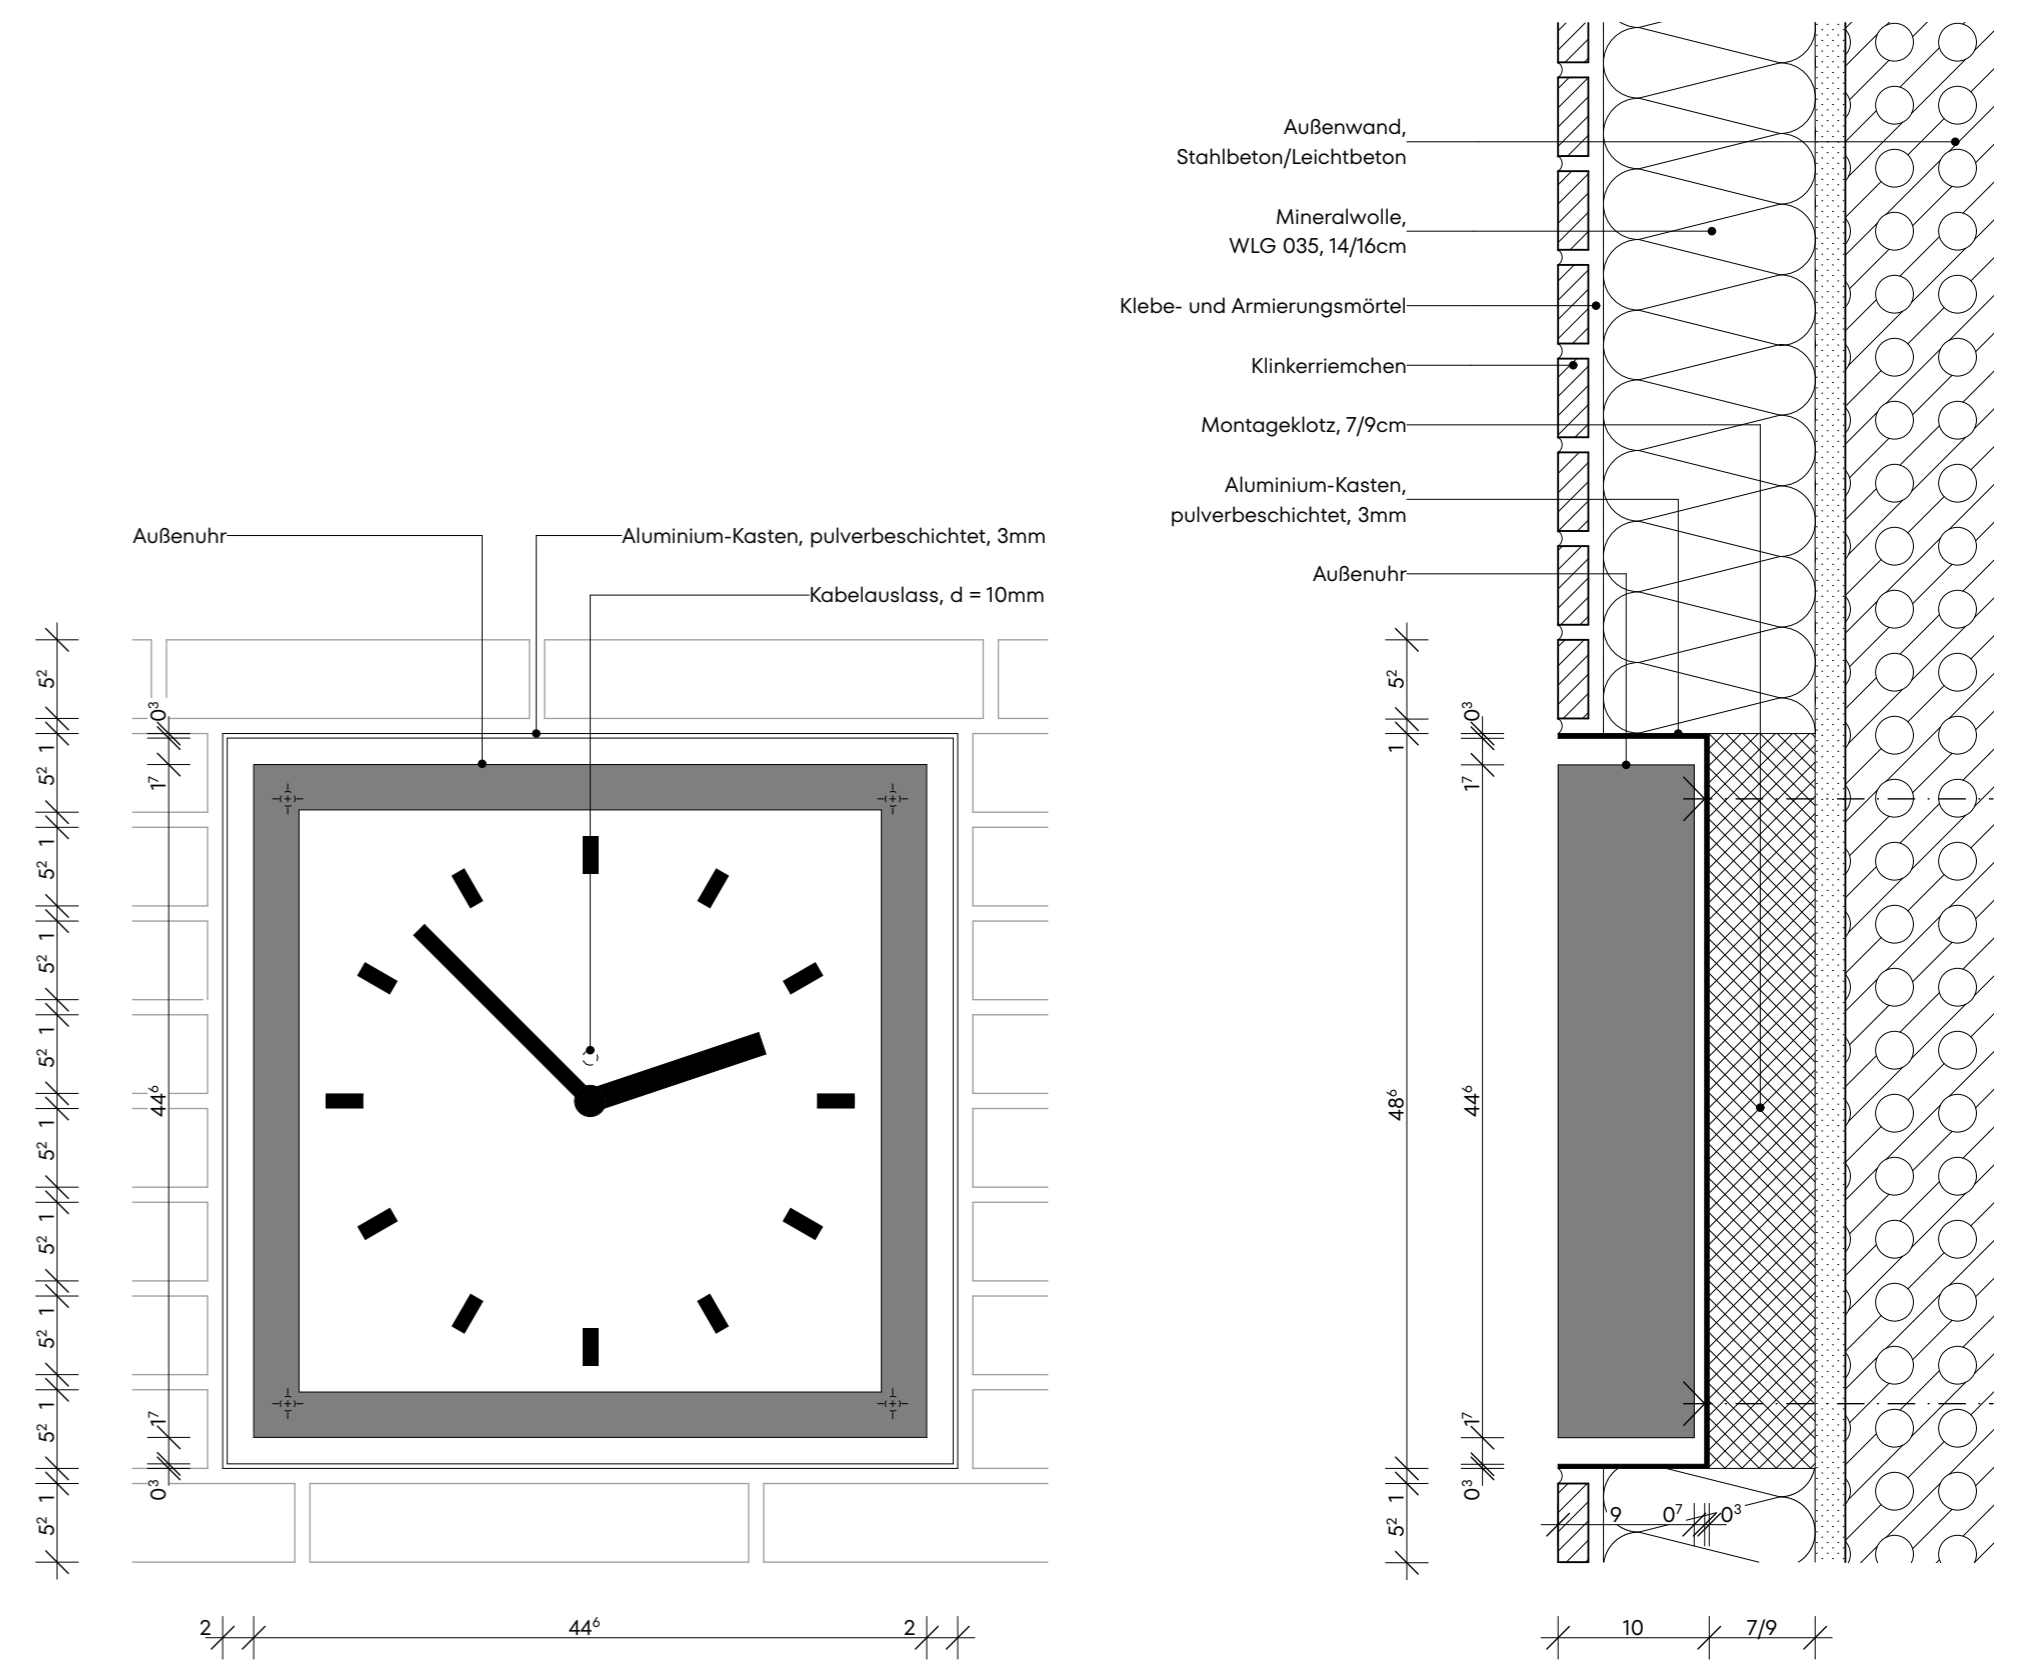

Aluminiumkasten für Außenlautsprecher

1:5

Aluminiumkasten für Aufbaufühler Dämmungsschalter

1:5

Aluminiumkasten für Außenleuchte

1:5

Aluminiumkasten für Außenuhr

1:5

Aluminiumkasten für Klingeltaster

1:5