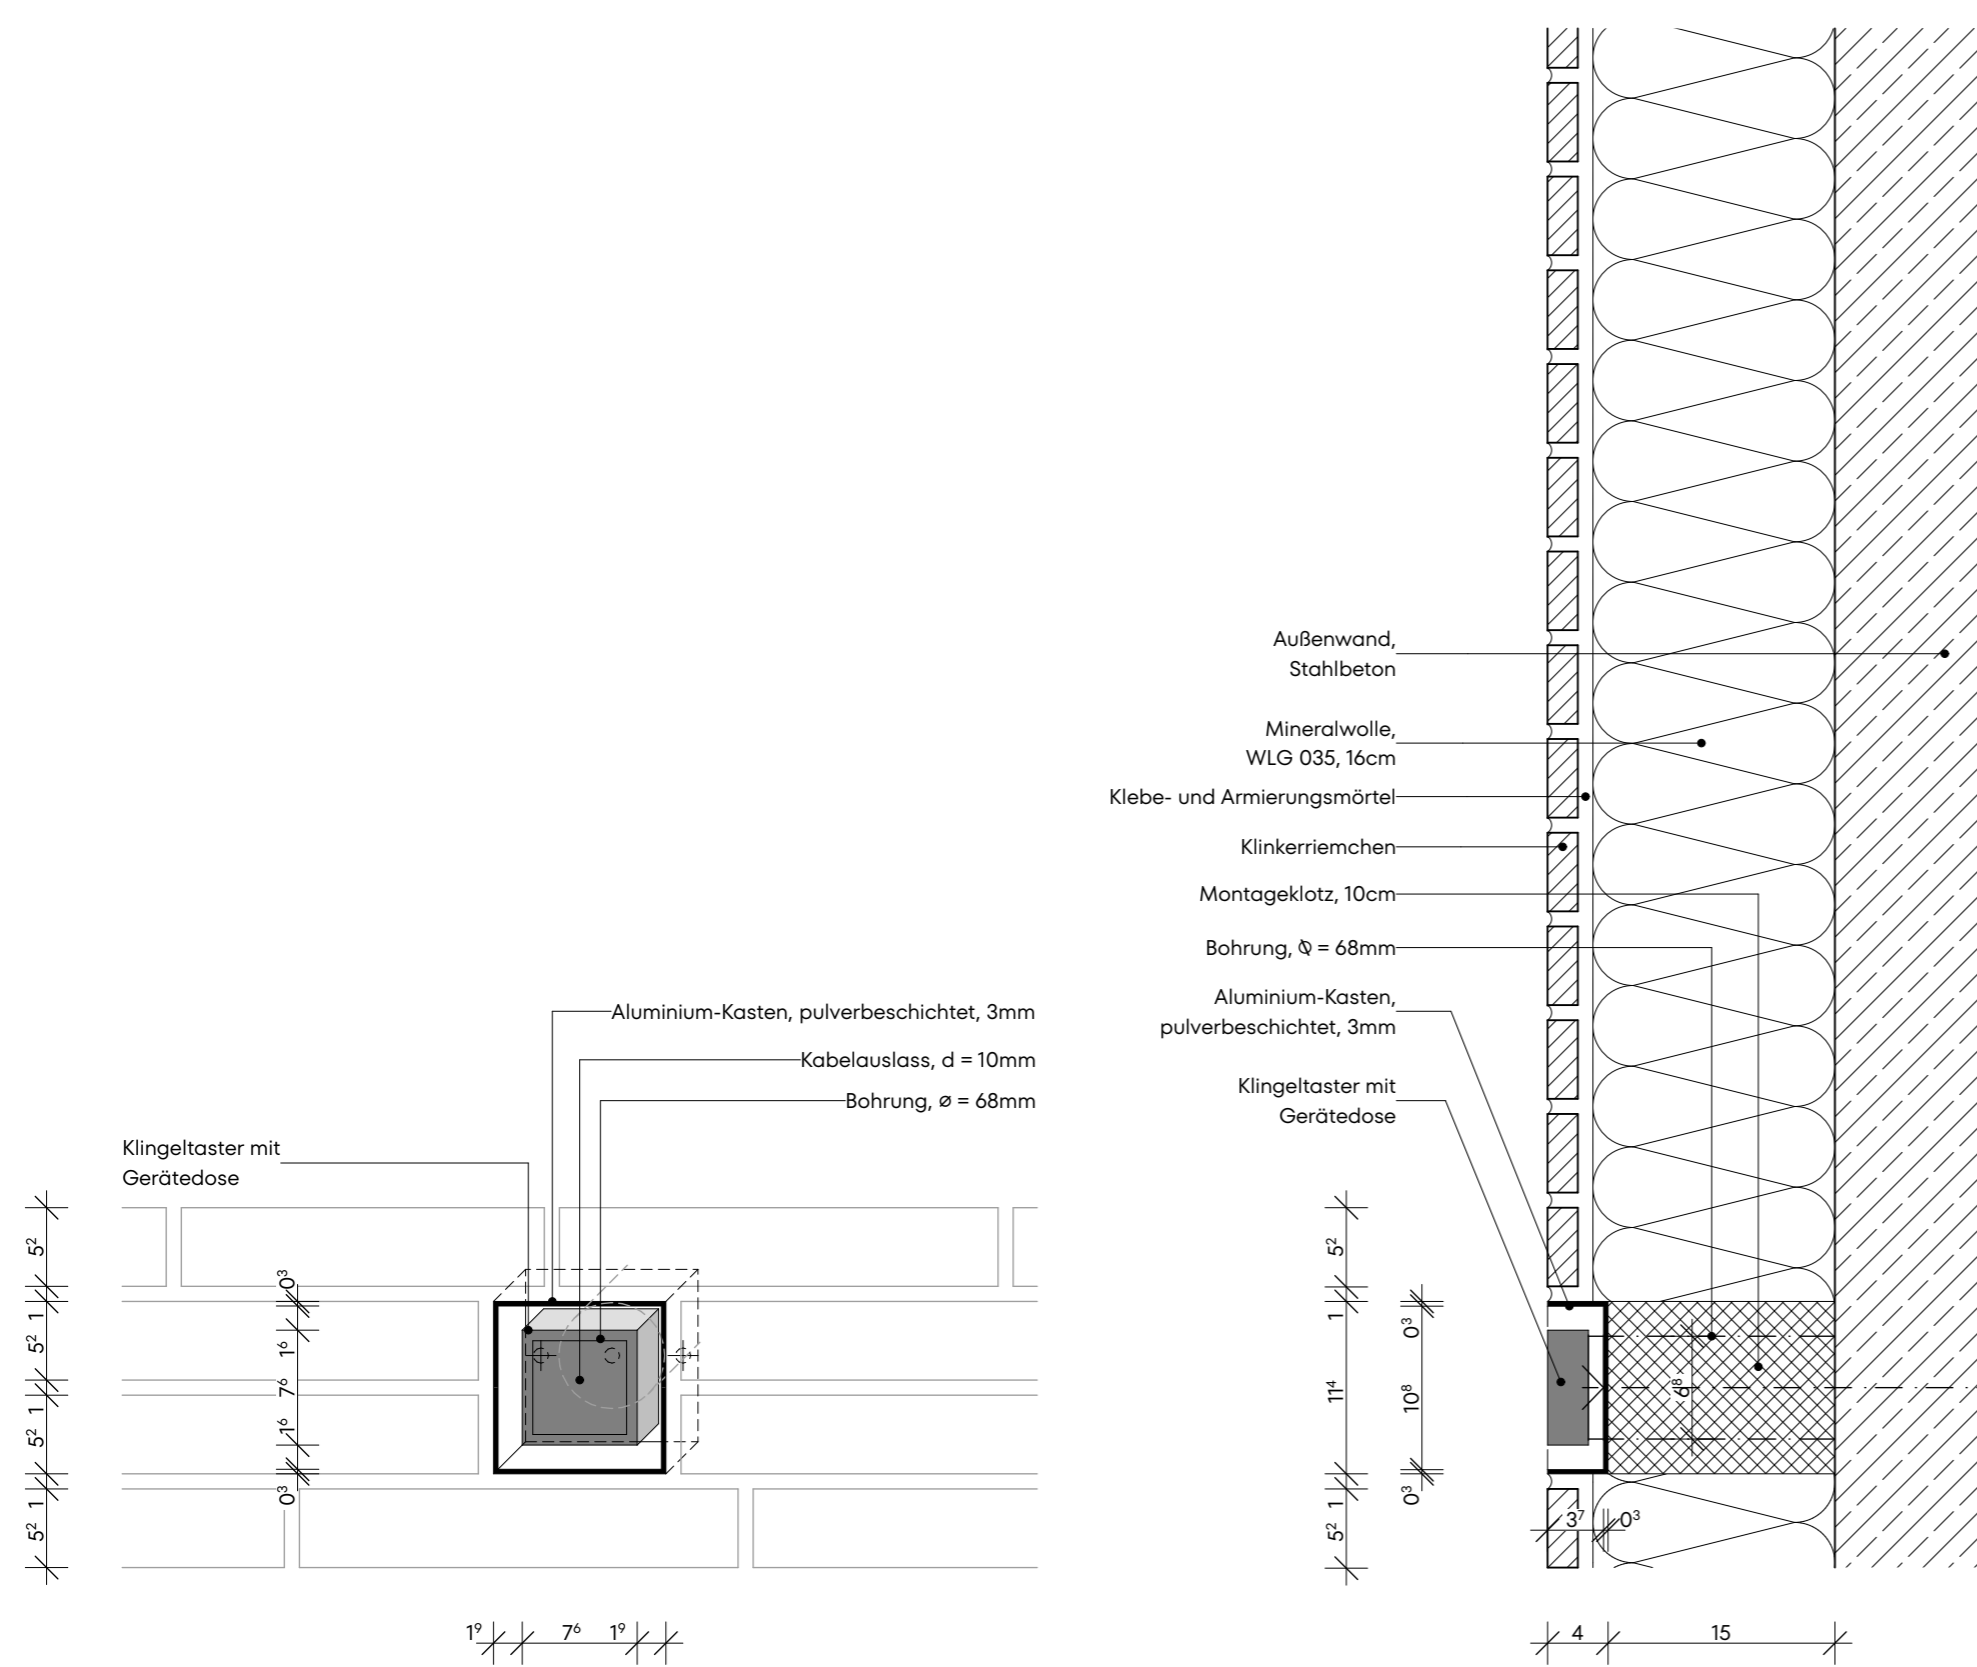

Aluminiumkasten für Außenlautsprecher

1:5

Aluminiumkasten für Aufbaufühler Dämmungsschalter

1:5

Aluminiumkasten für Außenleuchte

1:5

Aluminiumkasten für Außenuhr

1:5

Aluminiumkasten für Klingeltaster

1:5