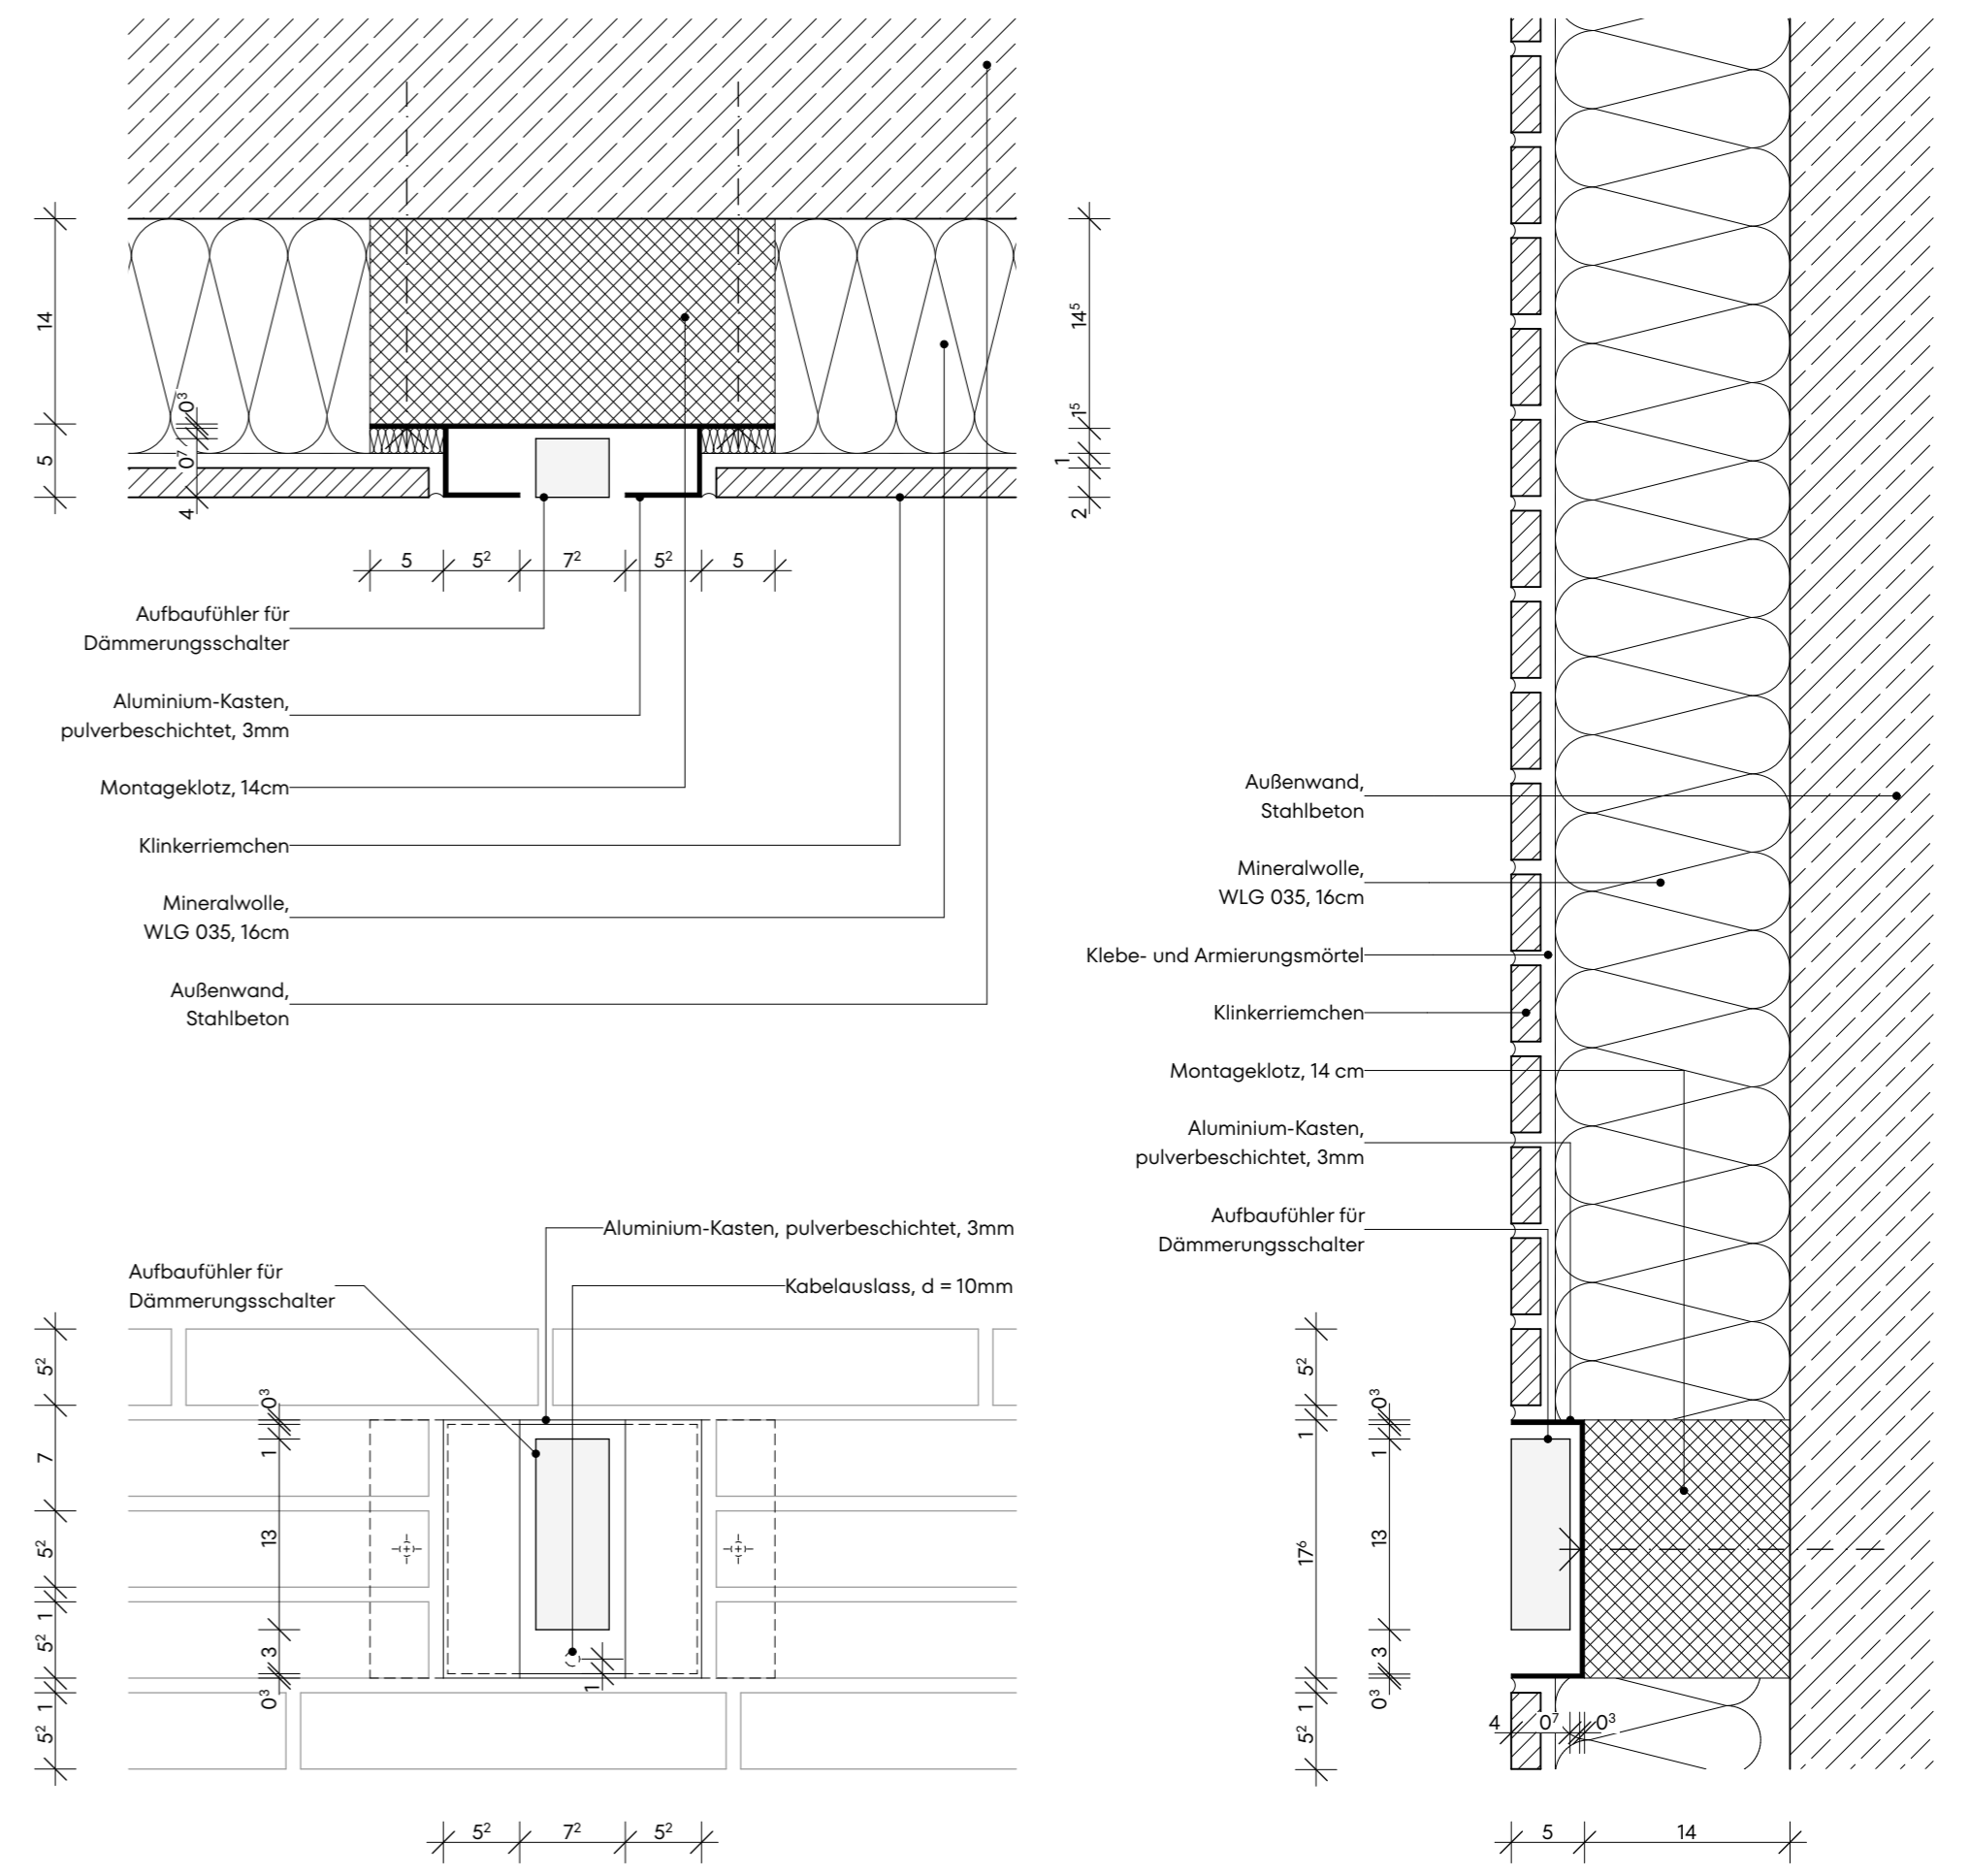

Aluminiumkasten für Außenlautsprecher

1:5

Aluminiumkasten für Aufbaufühler Dämmungsschalter

1:5

Aluminiumkasten für Außenleuchte

1:5

Aluminiumkasten für Außenuhr

1:5

Aluminiumkasten für Klingeltaster

1:5