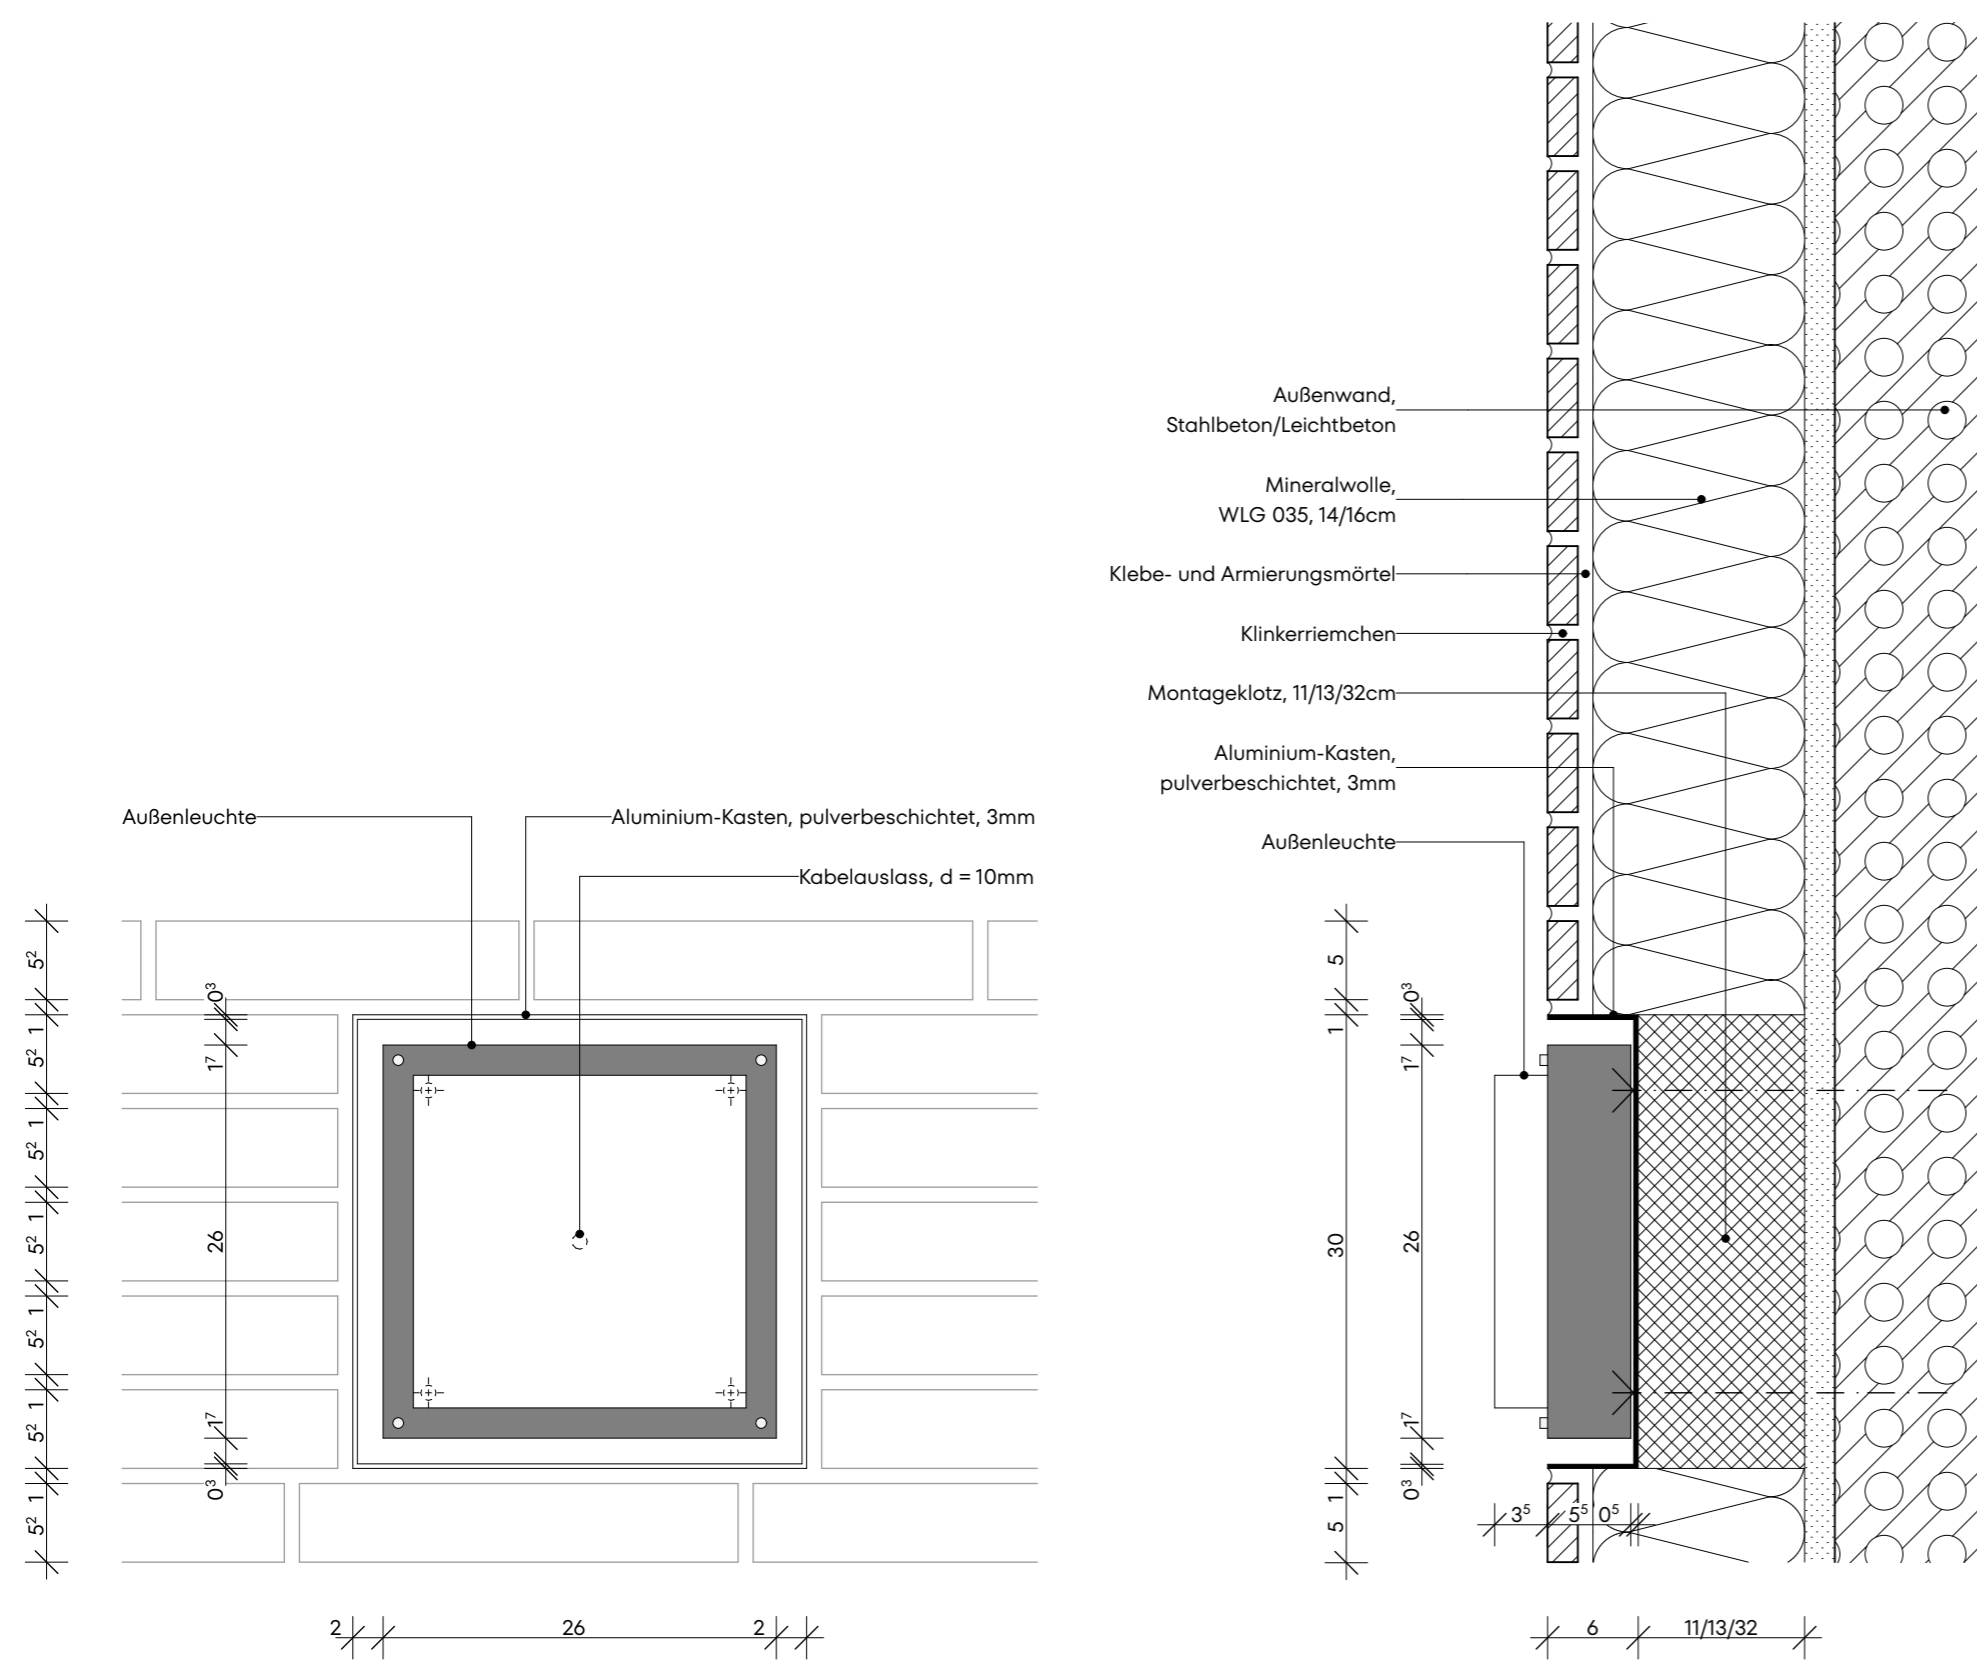

Aluminiumkasten für Außenlautsprecher

1:5

Aluminiumkasten für Aufbaufühler Dämmungsschalter

1:5

Aluminiumkasten für Außenleuchte

1:5

Aluminiumkasten für Außenuhr

1:5

Aluminiumkasten für Klingeltaster

1:5